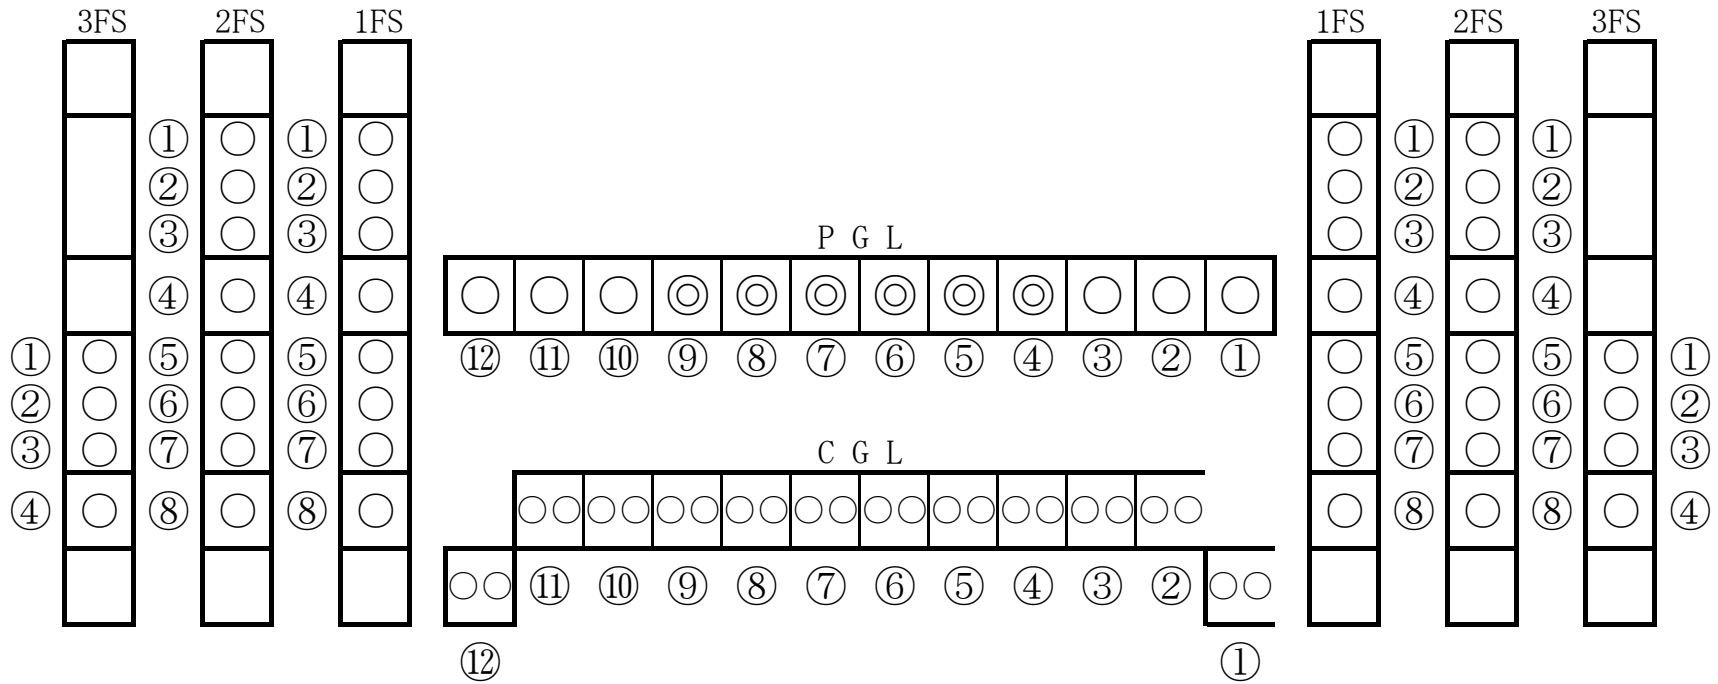

ハーモニーホール FR・CL回路表

下手
STAGE RIGHT

上手
STAGE LEFT

1	1B1	31	2SUS11	61	TL下1	91	2FS下3	121	CGL5	151	FC下7	181	客席11
2	1B2	32	2SUS12	62	TL下2	92	2FS下4	122	CGL6	152	FC下8	182	客席12
3	1B3	33	3SUS1	63	TL下3	93	2FS下5	123	CGL7	153	FC下9	183	客席13
4	1B4	34	3SUS2	64	TL下4	94	2FS下6	124	CGL8	154	FC下10	184	客席14
5	1SUS1	35	3SUS3	65	1FS上1	95	2FS下7	125	CGL9	155	FC下11	185	客席15(作)
6	1SUS2	36	3SUS4	66	1FS上2	96	2FS下8	126	CGL10	156	FC下12	186	
7	1SUS3	37	3SUS5	67	1FS上3	97	3FS上1	127	CGL11	157	FC奥1	187	
8	1SUS4	38	3SUS6	68	1FS上4	98	3FS上2	128	CGL12	158	FC奥2	188	
9	1SUS5	39	3SUS7	69	1FS上5	99	3FS上3	129	F1	159	FC奥3	189	
10	1SUS6	40	3SUS8	70	1FS上6	100	3FS上4	130	F2	160	FC奥4	190	
11	1SUS7	41	3SUS9	71	1FS上7	101	3FS下1	131	F3	161	LH上1	191	
12	1SUS8	42	3SUS10	72	1FS上8	102	3FS下2	132	F4	162	LH上2	192	
13	1SUS9	43	3SUS11	73	1FS下1	103	3FS下3	133	FC上1	163	LH上3	193	UH上1
14	1SUS10	44	3SUS12	74	1FS下2	104	3FS下4	134	FC上2	164	LH上4	194	UH上2
15	1SUS11	45	4SUS1	75	1FS下3	105	PGL1	135	FC上3	165	LH下1	195	UH上3
16	1SUS12	46	4SUS2	76	1FS下4	106	PGL2	136	FC上4	166	LH下2	196	UH上4
17	2B1	47	4SUS3	77	1FS下5	107	PGL3	137	FC上5	167	LH下3	197	UH下1
18	2B2	48	4SUS4	78	1FS下6	108	PGL4	138	FC上6	168	LH下4	198	UH下2
19	2B3	49	4SUS5	79	1FS下7	109	PGL5	139	FC上7	169	客WC上1	199	UH下3
20	2B4	50	4SUS6	80	1FS下8	110	PGL6	140	FC上8	170	客WC下1	200	UH下4
21	2SUS1	51	4SUS7	81	2FS上1	111	PGL7	141	FC上9	171	客席1(作)	201	FC上13
22	2SUS2	52	4SUS8	82	2FS上2	112	PGL8	142	FC上10	172	客席2	202	FC下13
23	2SUS3	53	4SUS9	83	2FS上3	113	PGL9	143	FC上11	173	客席3(作)	203	
24	2SUS4	54	4SUS10	84	2FS上4	114	PGL10	144	FC上12	174	客席4	204	
25	2SUS5	55	4SUS11	85	2FS上5	115	PGL11	145	FC下1	175	客席5(作)		
26	2SUS6	56	4SUS12	86	2FS上6	116	PGL12	146	FC下2	176	客席6		※R相=1, 4, 7.....
27	2SUS7	57	TL上1	87	2FS上7	117	CGL1	147	FC下3	177	客席7		※S相=2, 5, 8.....
28	2SUS8	58	TL上2	88	2FS上8	118	CGL2	148	FC下4	178	客席8		※R相=3, 6, 9.....
29	2SUS9	59	TL上3	89	2FS下1	119	CGL3	149	FC下5	179	客席9(作)		※1-185は30A
30	2SUS10	60	TL上4	90	2FS下2	120	CGL4	150	FC下6	180	客席10(作)		※193-202は60A